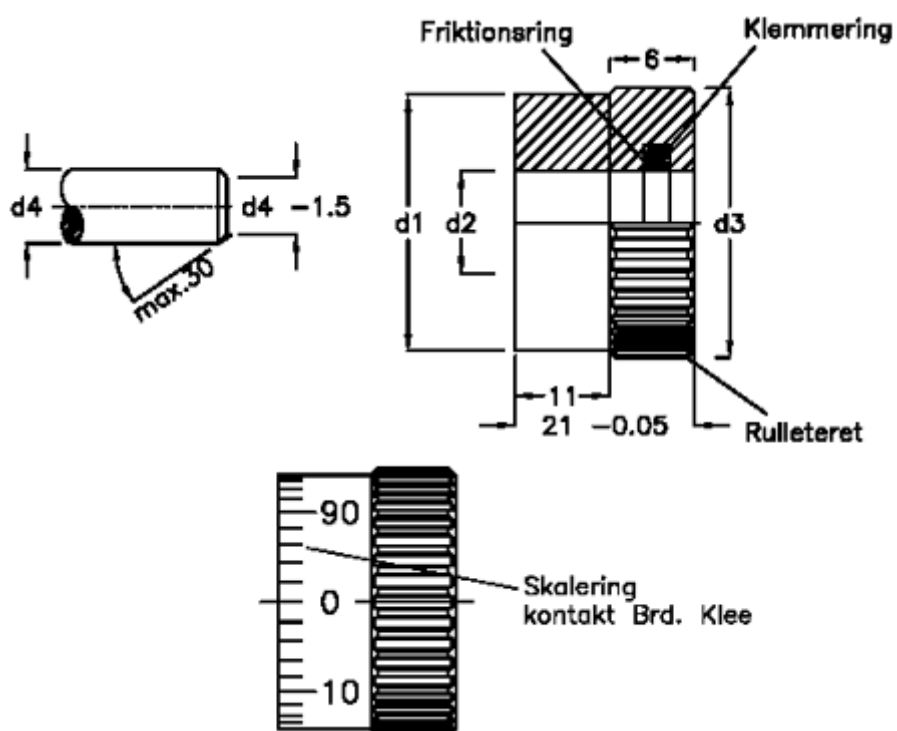

Article number: 20627223

Description: E+G Skale ring
GN 164-50-R16

Measures

d1 = 50
d2 = 16
d3 = 51,8
d4 = 16/18